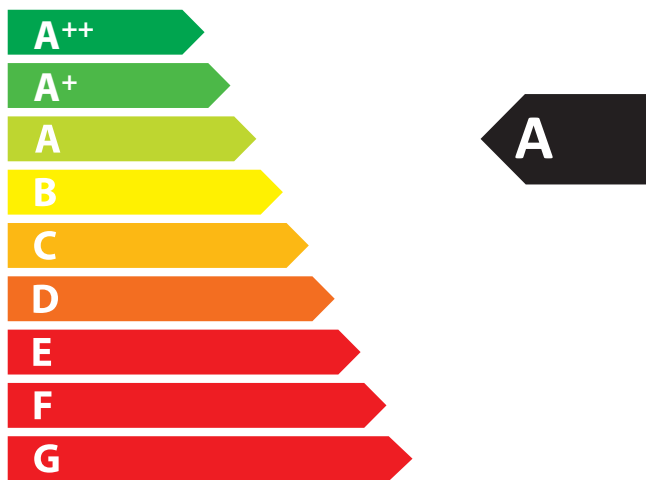

**ENERG**  
енергия · ενεργεια

Fogo Montanha

Tower SG600

**7,2**  
kW

ENERGIA · ЕНЕРГИЯ · ΕΝΕΡΓΕΙΑ · ENERGIJA · ENERGY · ENERGIE · ENERGI

2015/1186