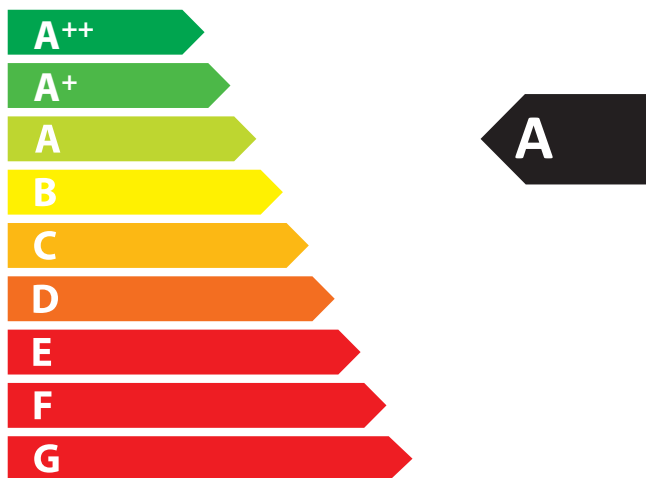

**ENERG**  
енергия · ενεργεια

Fogo Montanha

E709

**9,4**  
kW

ENERGIA · ЕНЕРГИЯ · ΕΝΕΡΓΕΙΑ · ENERGIJA · ENERGY · ENERGIE · ENERGI

2015/1186