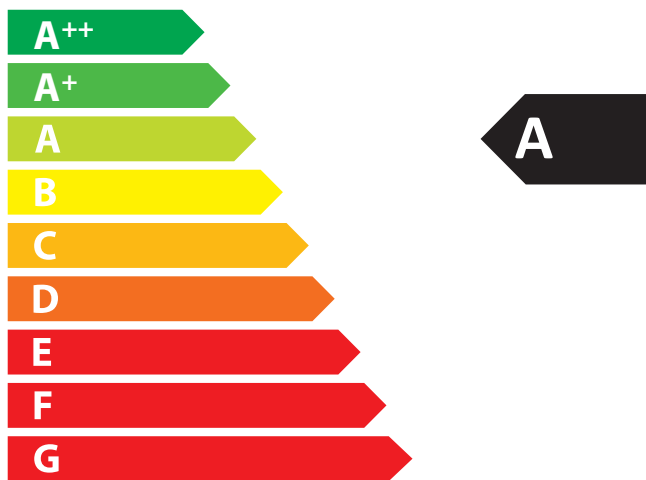

ENERG
енергия · ενεργεια

Fogo Montanha

Classic D800

13,4
kW

ENERGIA · ЕНЕРГИЯ · ΕΝΕΡΓΕΙΑ · ENERGIJA · ENERGY · ENERGIE · ENERGI

2015/1186