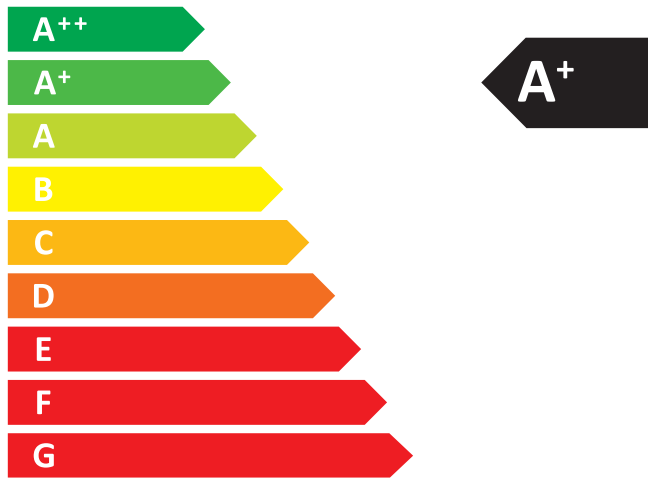

ENERG

енергия · ενεργεια

Vision Dual M850

FogoMontanha

PH

13,0

kW

ENERGIA · ЕНЕРГИЯ · ΕΝΕΡΓΕΙΑ · ENERGIJA · ENERGY · ENERGIE · ENERGI