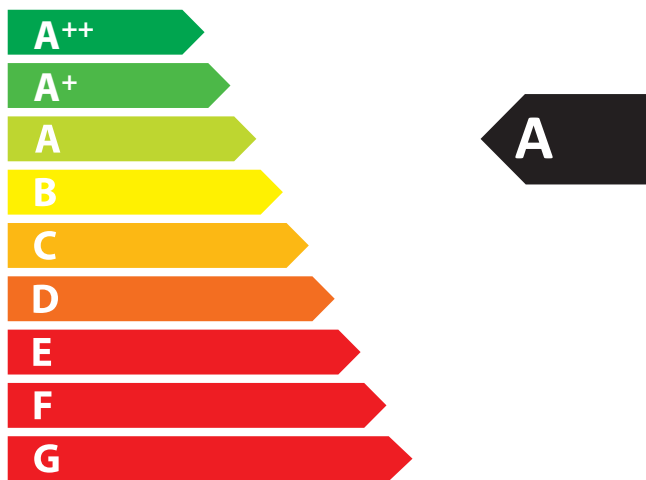

ENERG
енергия · ενεργεια

Fogo Montanha

Classic D600

8,5
kW

ENERGIA · ЕНЕРГИЯ · ΕΝΕΡΓΕΙΑ · ENERGIJA · ENERGY · ENERGIE · ENERGI

2015/1186