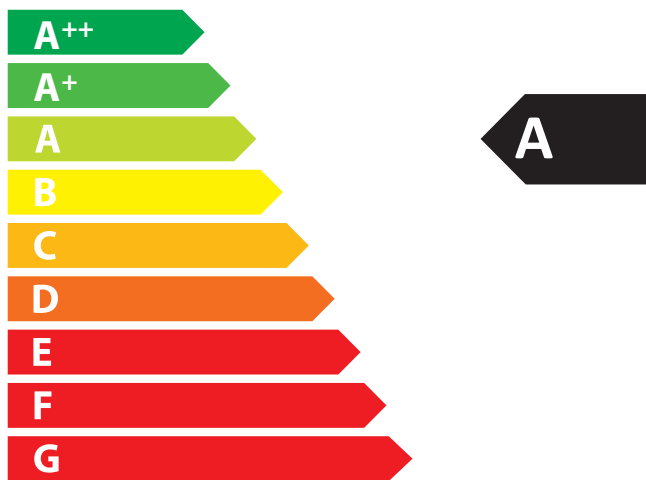

ENERG

енергия · ενεργεια

Fogo Montanha

Versatile H S600H

6,6
kW

ENERGIA · ЕНЕРГИЯ · ΕΝΕΡΓΕΙΑ · ENERGIJA · ENERGY · ENERGIE · ENERGI

2015/1186