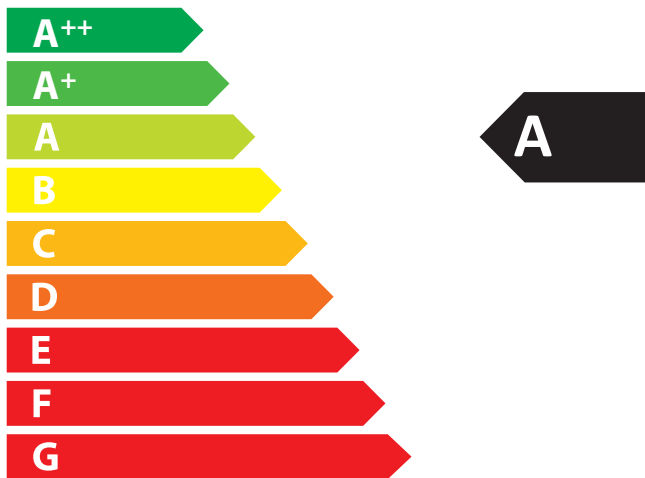

# ENERG

енергия · ενεργεια

Fogo Montanha

Classic E800

**11,1**  
kW

ENERGIA · ЕНЕРГИЯ · ΕΝΕΡΓΕΙΑ · ENERGIJA · ENERGY · ENERGIE · ENERGI

2015/1186