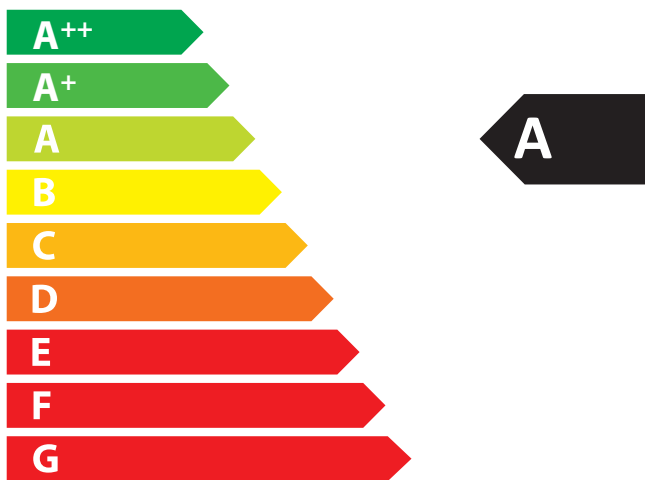

ENERG
енергия · ενεργεια

Fogo Montanha

Vitro V800

11,1
kW

ENERGIA · ЕНЕРГИЯ · ΕΝΕΡΓΕΙΑ · ENERGIJA · ENERGY · ENERGIE · ENERGI

2015/1186